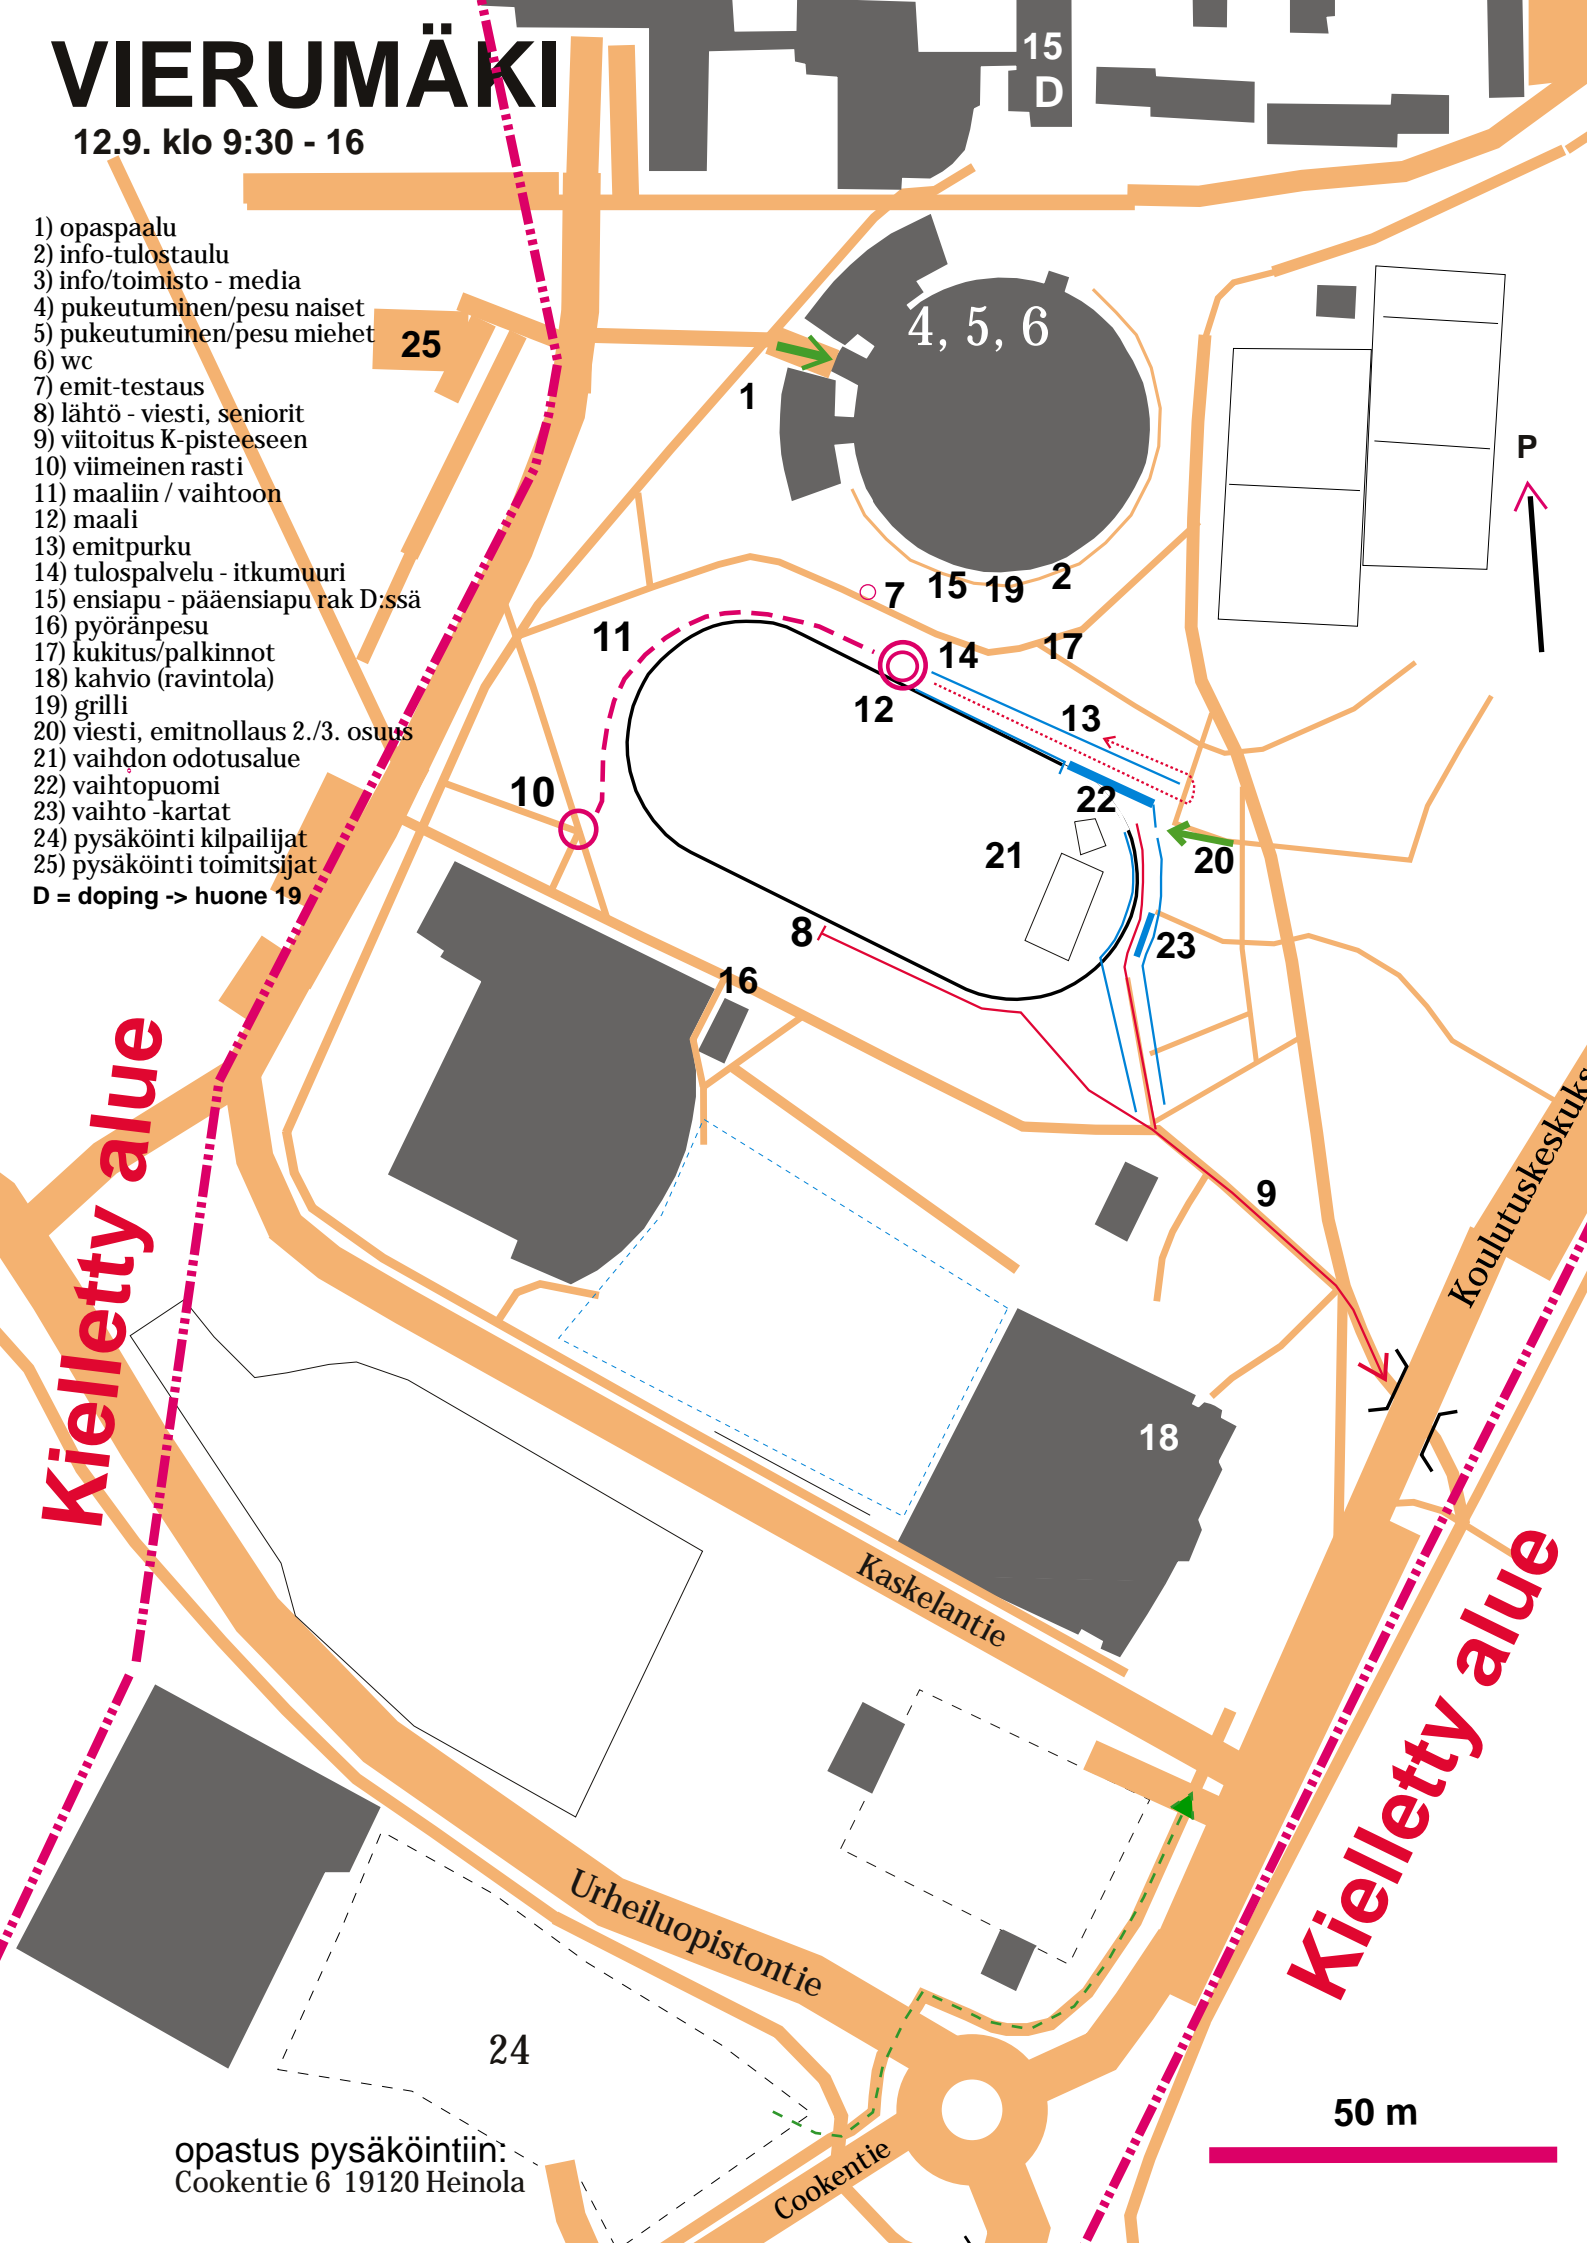

VIERUMÄKI

12.9. klo 9:30 - 16

- 1) opaspaalu
 - 2) info-tulostaulu
 - 3) info/toimisto - media
 - 4) pukeutuminen/pesu naiset
 - 5) pukeutuminen/pesu miehet
 - 6) wc
 - 7) emit-testaus
 - 8) lähtö - viesti, seniorit
 - 9) viitoitus K-pisteeseen
 - 10) viimeinen rasti
 - 11) maaliin / vaihtoon
 - 12) maali
 - 13) emitpurku
 - 14) tulospalvelu - itkumuuri
 - 15) ensiapu - pääensiapu rak D:ssä
 - 16) pyöränpesu
 - 17) kukitus/palkinnot
 - 18) kahvio (ravintola)
 - 19) grilli
 - 20) viesti, emitnollaus 2./3. osuus
 - 21) vaihdon odotusalue
 - 22) vaihtopuomi
 - 23) vaihto -kartat
 - 24) pysäköinti kilpailijat
 - 25) pysäköinti toimitsijat
- D = doping -> huone 19

Kielletty alue

Kielletty alue

opastus pysäköintiin:
Cookentie 6 19120 Heinola

50 m