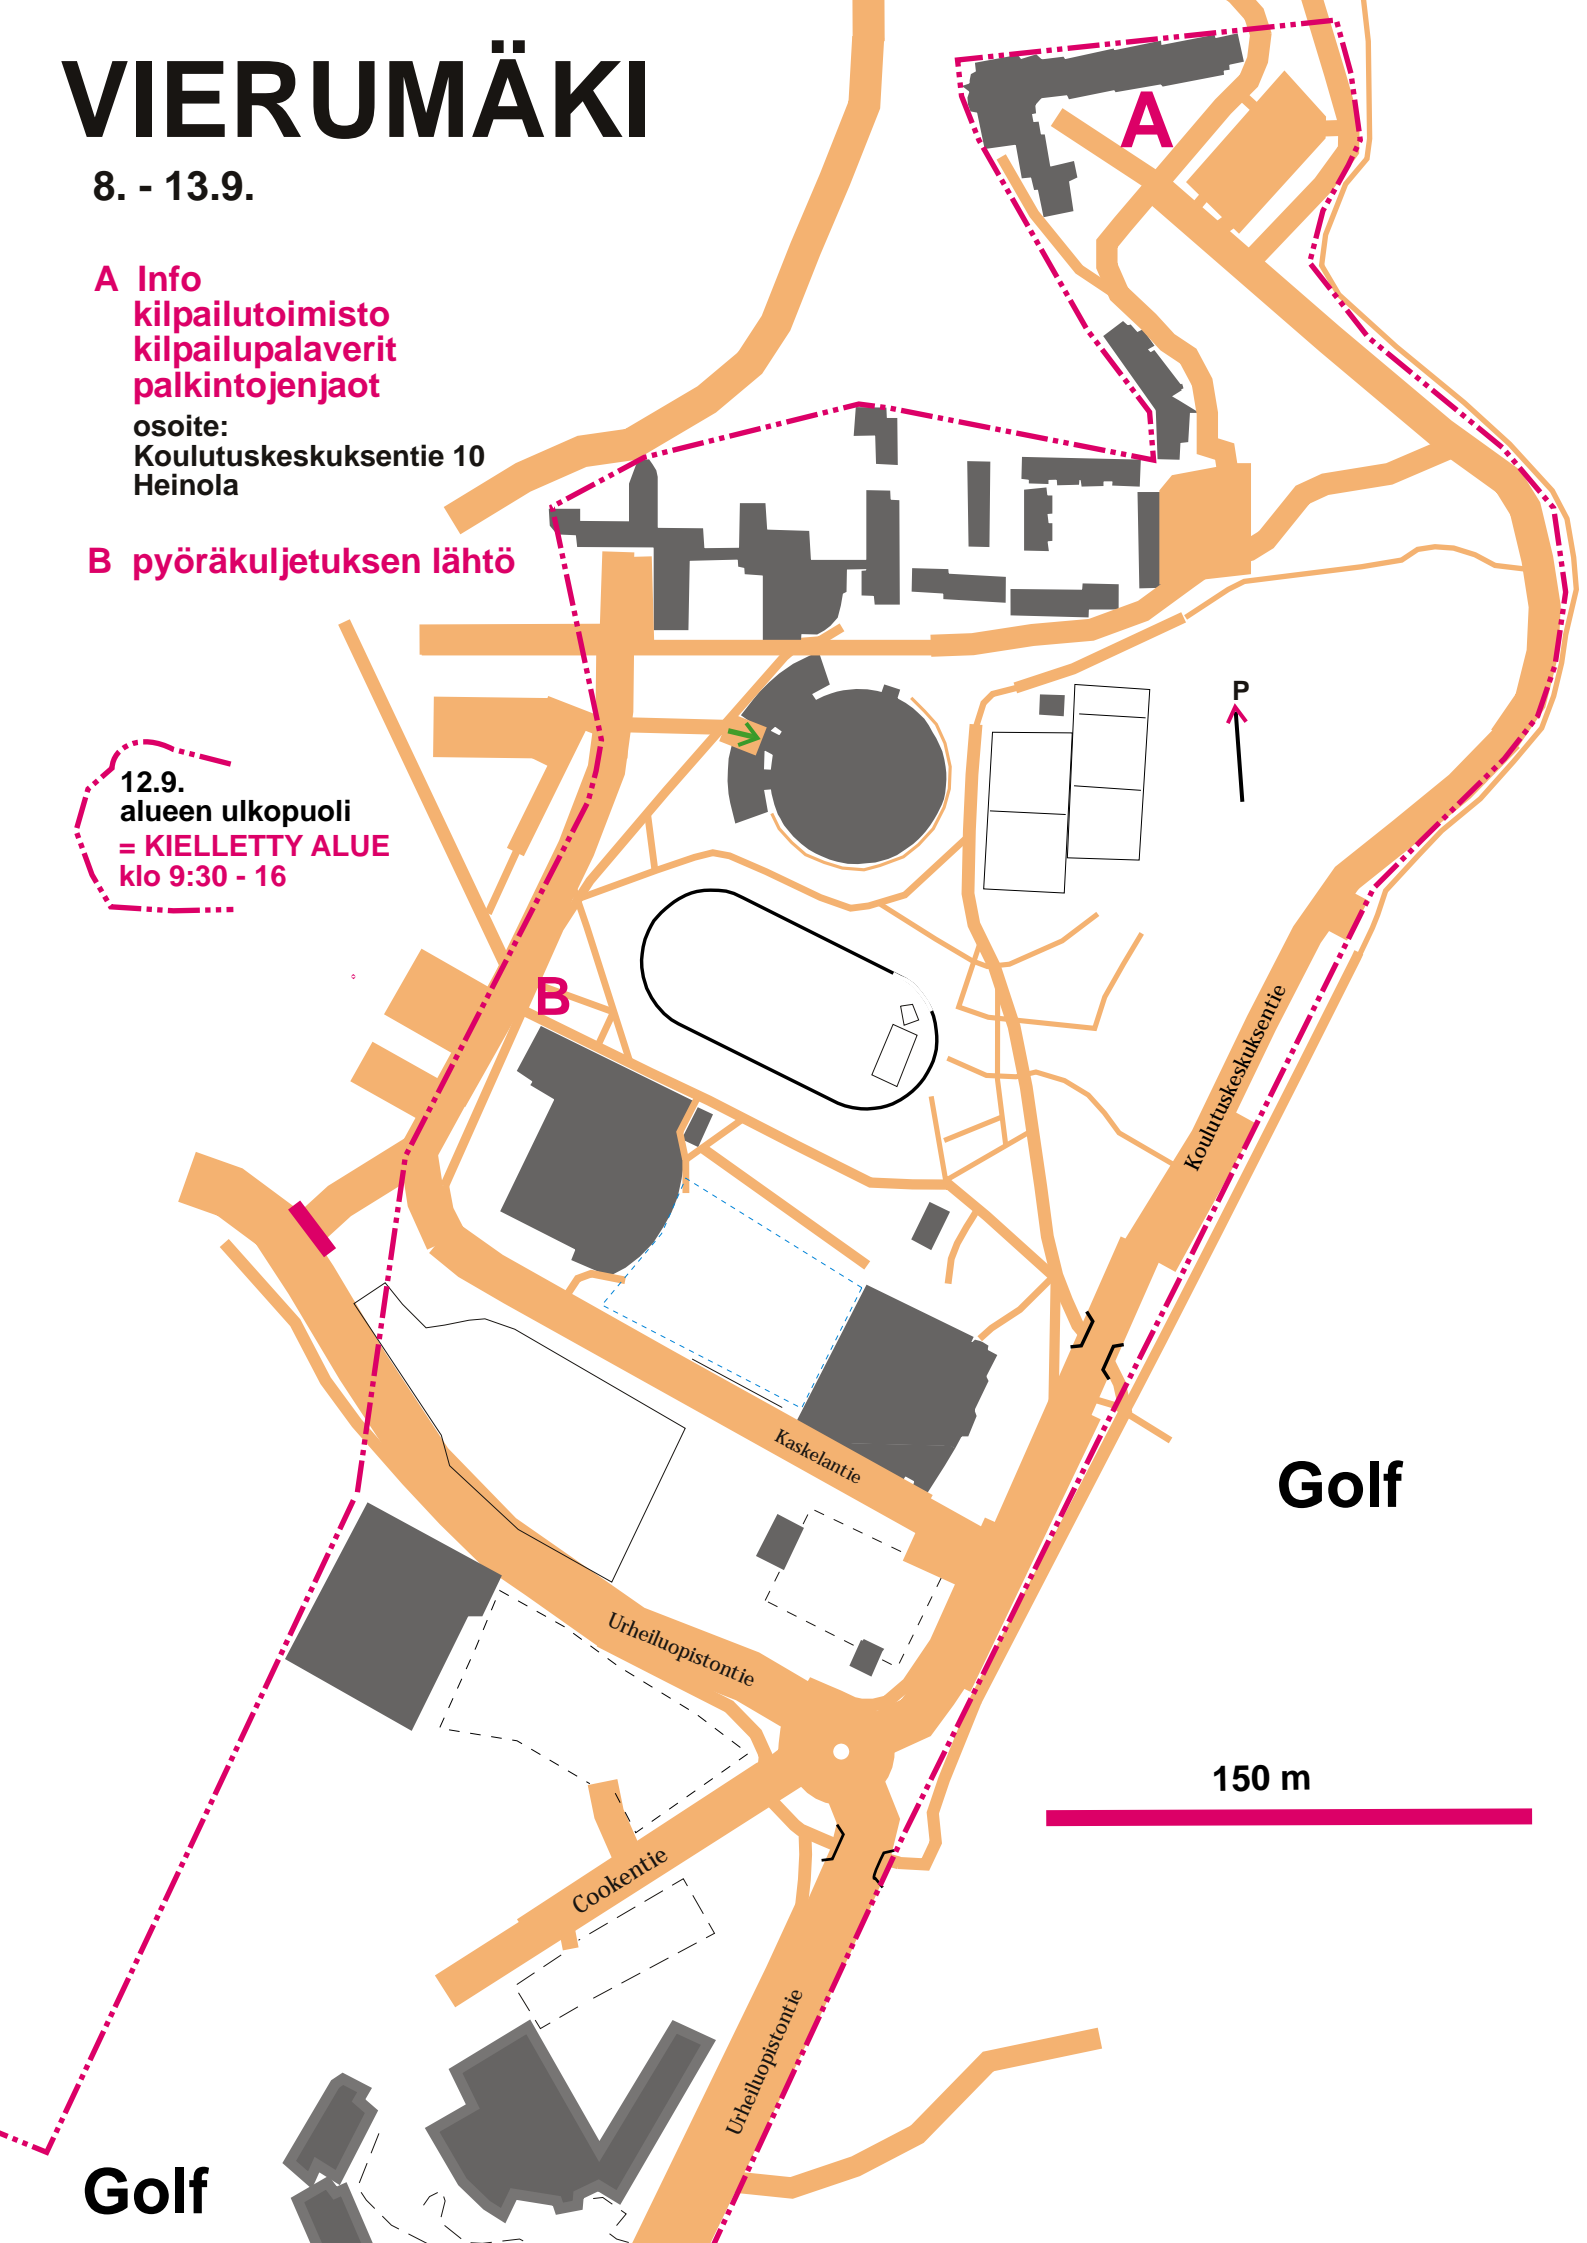

# VIERUMÄKI

8. - 13.9.

**A** Info  
kilpailutoimisto  
kilpailupalaverit  
palkintojenjaot

osoite:  
Koulutuskeskuksentie 10  
Heinola

**B** pyöräkuljetuksen lähtö

12.9.  
alueen ulkopuoli  
= KIELLETTY ALUE  
klo 9:30 - 16

A

B

P

Koulutuskeskuksentie

Kaskelantie

Urheilupuistontie

Cookentie

Urheilupuistontie